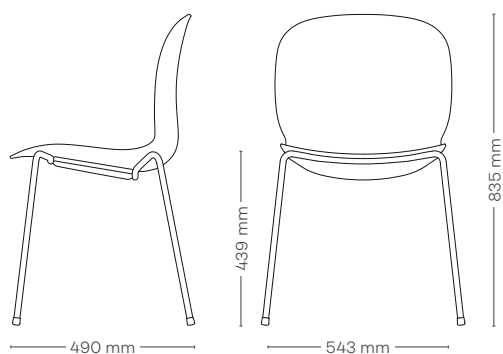

RBM Noor med 4 ben er slank og let. Polypropylenskallen fås i en lang række forskellige farver, som kan kombineres på kryds og tværs med runde ben i stål i forskellige farver. Armlæn er tilvalg. RBM Noor 4-leg er nem at stable og passer perfekt til de fleste spiseområder, møderum eller studiemiljøer samt i hjemmet.

Model

6050 RBM Noor polypropylen stol på 4 ben i rørformet stål

6055 RBM Noor 3D finérstol på 4 ben med ben i rørformet stål i eg samt mørkbejdset eg

Polstring er muligt på sæde (S) og sæde / ryg (SB) til model 6050 og 6055. Fuldt polstret (F) kun til model 6050. (kun udvalgte tekstiler)

Produkt specifikation

- 6-8 mm polypropylen (PP) eller 6.7 mm 3D-finérskal, i forskellige farver
- 4 ben rørformet stålstel (16 x 2 mm) i forskellige farver
- Vægt: 5.2 kg (model 6050), 4,8 kg (model 6055)
- Stabelbar op til 10 stole uden armlæn (ikke polstrede modeller) – 5 stole med armlæn
- Testet i henhold til EN 16139, EN 1729 (model 6050), BIFMA (USA) og Möbelfakta (Sverige)
- GREENGUARD Gold certificeret
- Miljødeklaration (EPD)
Model 6050: 16.3 kg CO₂-eq, model 6055: 10.3 kg CO₂-eq